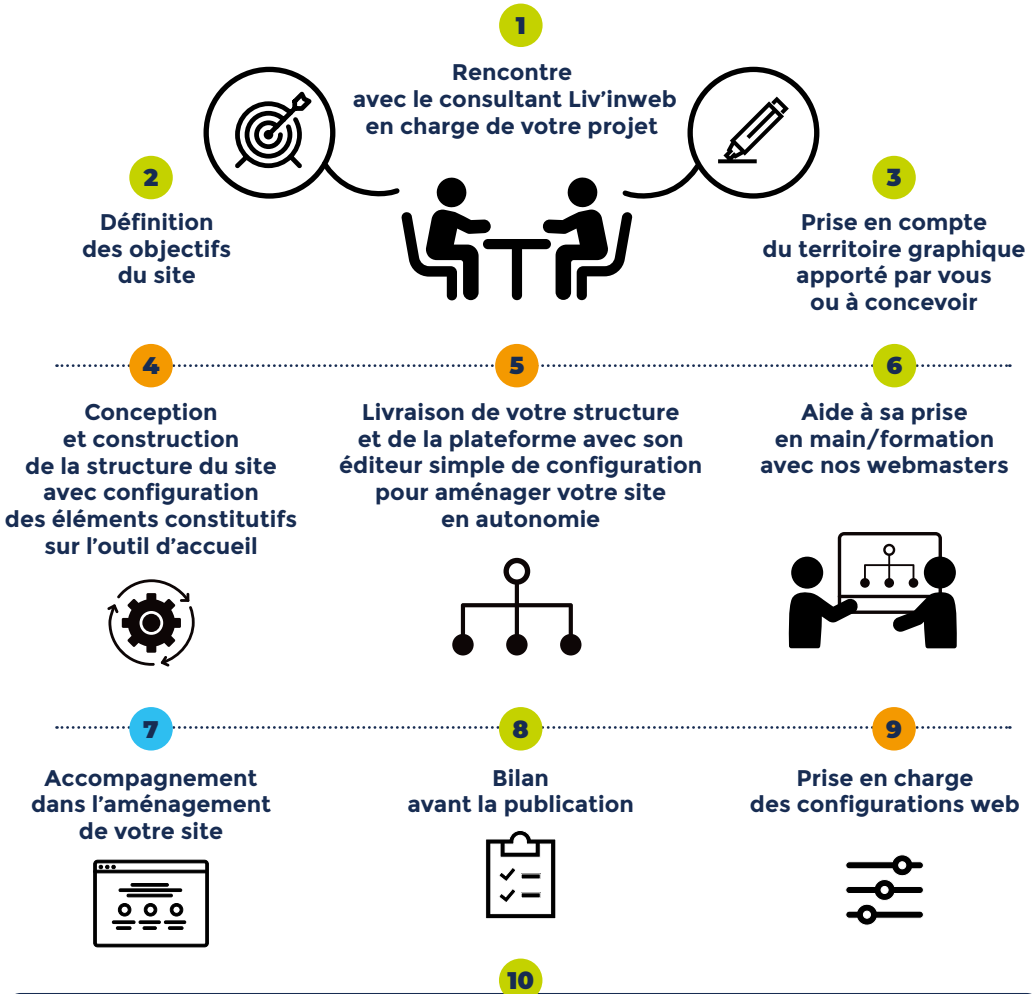

# Liv'inWeb

by Intersel

UNE SOLUTION IMMÉDIATE ET DURABLE

**Une plateforme**  
simple à utiliser  
pour gérer  
votre site  
en autonomie

**Un site**  
à votre image,  
moderne  
et efficace

**Un**  
**accompagnement**  
personnalisé  
aujourd'hui  
et demain

# Vivez l'expérience Liv'inWeb !

Vous nous expliquez vos besoins. Nous définissons alors ensemble la structure de votre site, que nous mettons en place dans un délai réduit. Nous vous accompagnons dans la prise en main du design de votre site. Vous l'aménagez ensuite en toute liberté et autonomie, avec nous à vos côtés, aujourd'hui et demain.

## Un site pro et responsive

**Hébergement, sécurité et suivi client.**

**Avec la plateforme que vous maîtrisez, vous faites évoluer votre site, quand vous le souhaitez, avec ou sans nos conseils.**

la gestion par contexte, le multi-langues, l'intégration de contenus multi-média...

Vous pouvez utiliser **Liv'inweb** pour **administrer quotidiennement votre site**, créer un site vitrine ou encore refondre votre site aujourd'hui ou demain. Adopter **Liv'inweb**, c'est relever le défi d'avoir un site actualisable sans perte de temps et sans connaissances informatiques particulières.